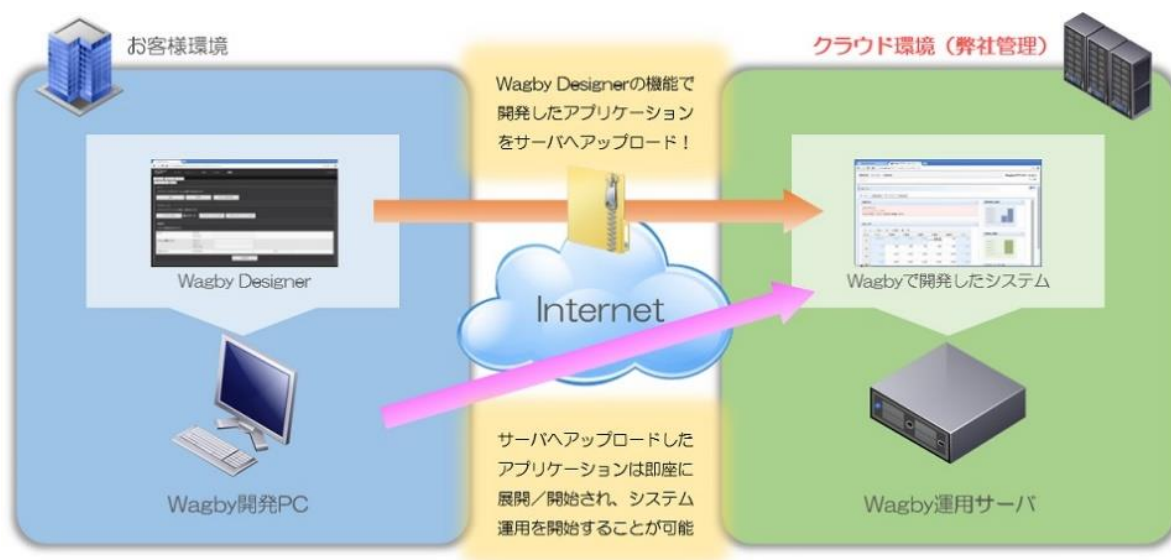

ご利用イメージ

提供プラン

「サーバ環境」プラン

プラン名称	WCL-SS	WCL-SM	WCL-SL
想定最大同時利用者数	10名程度	20名程度	30名程度
Wagbyライセンス	お客様がお持ちのWagbyライセンスを利用		
登録可能ユーザ数	お客様がお持ちのWagbyライセンスに準拠		
同時利用可能ユーザ数	お客様がお持ちのWagbyライセンスに準拠		
月額費用	¥30,000	¥45,000	¥50,000

「サーバ環境 + Wagby同時接続ユーザライセンス」セットプラン

プラン名称	WCL-CS	WCL-CM	WCL-CL
想定最大同時利用者数	10名程度	20名程度	30名程度
Wagbyライセンス	○ (本契約の範囲内にて提供)		
登録可能ユーザ数	無制限		
同時利用可能ユーザ数	10ユーザ	20ユーザ	30ユーザ
月額費用	¥80,000	¥95,000	¥105,000

お問合せ先

株式会社ソフトウェア・パートナー

〒162-0814
東京都新宿区新小川町6-36 S&Sビルディング
TEL :03-5225-2028 / FAX 03-5225-2027
Mail : spi_info@spi-inc.co.jp

- ●本文中の社名・商品名は各社の商標,登録商標です
- ●不許複製・無断転載